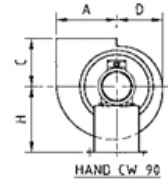

FC SERIES MULTIVANE FANS

NOTE CLOCKWISE ROTATION SHOWN
FOR ANTI CLOCKWISE ROTATION
SYMMETRICALLY OPPOSITE

DIMENSIONS SHOULD NOT BE USED FOR CONSTRUCTIONAL PURPOSES WITHOUT OUR CERTIFICATION

FAN NO	GENERAL										FOUNDATION DIMN'S						
	A	B	C	D	E	F	G	H	J	K	FA	FB	FC	FD	FE	FF	FG
FC5	160	105	130	115	135	260	90	210	4.0	150	88	150	30	125	58	210	14.0
FC6	160	130	130	115	135	272	105	210	4.0	160	100	150	30	125	70	210	14.0
FC8	230	160	180	170	200	375	120	260	4.0	205	105	150	30	125	85	210	14.0
FC10	255	190	200	190	225	498	135	290	4.0	250	130	150	30	125	100	210	14.0
FC12	280	200	225	215	250	430	140	310	4.0	300	135	150	30	125	105	210	14.0
FC15	380	260	280	265	305	534	180	320	5.0	380	150	320	30	170	120	380	19.0