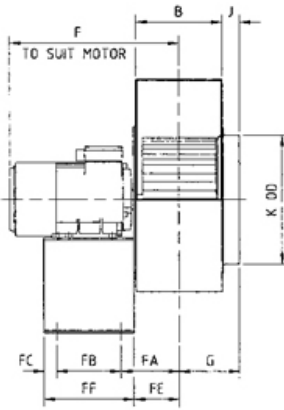

FC SERIES MULTIVANE FANS

NOTE CLOCKWISE ROTATION SHOWN
FOR ANTI CLOCKWISE ROTATION
SYMMETRICALLY OPPOSITE

DIMENSIONS SHOULD NOT BE USED FOR CONSTRUCTIONAL PURPOSES WITHOUT OUR CERTIFICATION

FAN NO	GENERAL										FOUNDATION DIMN'S						
	A	B	C	D	E	F	G	H	J	K	FA	FB	FC	FD	FE	FF	FG
FC5	160	105	130	115	135	260	90	210	4.0	150	88	150	30	125	58	210	14.0
FC6	160	130	130	115	135	272	105	210	4.0	160	100	150	30	125	70	210	14.0
FC8	230	160	180	170	200	375	120	260	4.0	205	105	150	30	125	85	210	14.0
FC10	255	190	200	190	225	498	135	290	4.0	250	130	150	30	125	100	210	14.0
FC12	280	200	225	215	250	430	140	310	4.0	300	135	150	30	125	105	210	14.0
FC15	380	260	280	265	305	534	180	320	5.0	380	150	320	30	170	120	380	19.0