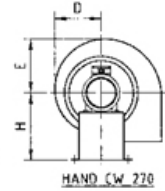

FC SERIES MULTIVANE FANS

NOTE CLOCKWISE ROTATION SHOWN
FOR ANTI CLOCKWISE ROTATION
SYMMETRICALLY OPPOSITE

DIMENSIONS SHOULD NOT BE USED FOR CONSTRUCTIONAL PURPOSES WITHOUT OUR CERTIFICATION

FAN NO	GENERAL										FOUNDATION DIMN'S						
	A	B	C	D	E	F	G	H	J	K	FA	FB	FC	FD	FE	FF	FG
FC5	160	105	130	115	135	260	90	210	4.0	150	88	150	30	125	58	210	14.0
FC6	160	130	130	115	135	272	105	210	4.0	160	100	150	30	125	70	210	14.0
FC8	230	160	180	170	200	375	120	260	4.0	205	105	150	30	125	85	210	14.0
FC10	255	190	200	190	225	498	135	290	4.0	250	130	150	30	125	100	210	14.0
FC12	280	200	225	215	250	430	140	310	4.0	300	135	150	30	125	105	210	14.0
FC15	380	260	280	265	305	534	180	320	5.0	380	150	320	30	170	120	380	19.0