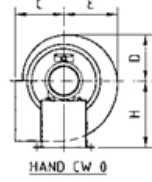

FC SERIES MULTIVANE FANS

NOTE CLOCKWISE ROTATION SHOWN
FOR ANTI CLOCKWISE ROTATION
SYMMETRICALLY OPPOSITE

DIMENSIONS SHOULD NOT BE USED FOR CONSTRUCTIONAL PURPOSES WITHOUT OUR CERTIFICATION

FAN NO	GENERAL										FOUNDATION DIMN'S						
	A	B	C	D	E	F	G	H	J	K	FA	FB	FC	FD	FE	FF	FG
FC5	160	105	130	115	135	260	90	210	4.0	150	88	150	30	125	58	210	14.0
FC6	160	130	130	115	135	272	105	210	4.0	160	100	150	30	125	70	210	14.0
FC8	230	160	180	170	200	375	120	260	4.0	205	105	150	30	125	85	210	14.0
FC10	255	190	200	190	225	498	135	290	4.0	250	130	150	30	125	100	210	14.0
FC12	280	200	225	215	250	430	140	310	4.0	300	135	150	30	125	105	210	14.0
FC15	380	260	280	265	305	534	180	320	5.0	380	150	320	30	170	120	380	19.0