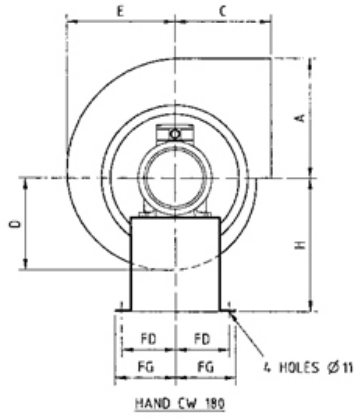

FC SERIES MULTIVANE FANS

NOTE CLOCKWISE ROTATION SHOWN
FOR ANTI CLOCKWISE ROTATION
SYMMETRICALLY OPPOSITE

DIMENSIONS SHOULD NOT BE USED FOR CONSTRUCTIONAL PURPOSES WITHOUT OUR CERTIFICATION

FAN NO	GENERAL										FOUNDATION DIMN'S						
	A	B	C	D	E	F	G	H	J	K	FA	FB	FC	FD	FE	FF	FG
FC5	160	105	130	115	135	260	90	210	4.0	150	88	150	30	125	58	210	14.0
FC6	160	130	130	115	135	272	105	210	4.0	160	100	150	30	125	70	210	14.0
FC8	230	160	180	170	200	375	120	260	4.0	205	105	150	30	125	85	210	14.0
FC10	255	190	200	190	225	498	135	290	4.0	250	130	150	30	125	100	210	14.0
FC12	280	200	225	215	250	430	140	310	4.0	300	135	150	30	125	105	210	14.0
FC15	380	260	280	265	305	534	180	320	5.0	380	150	320	30	170	120	380	19.0